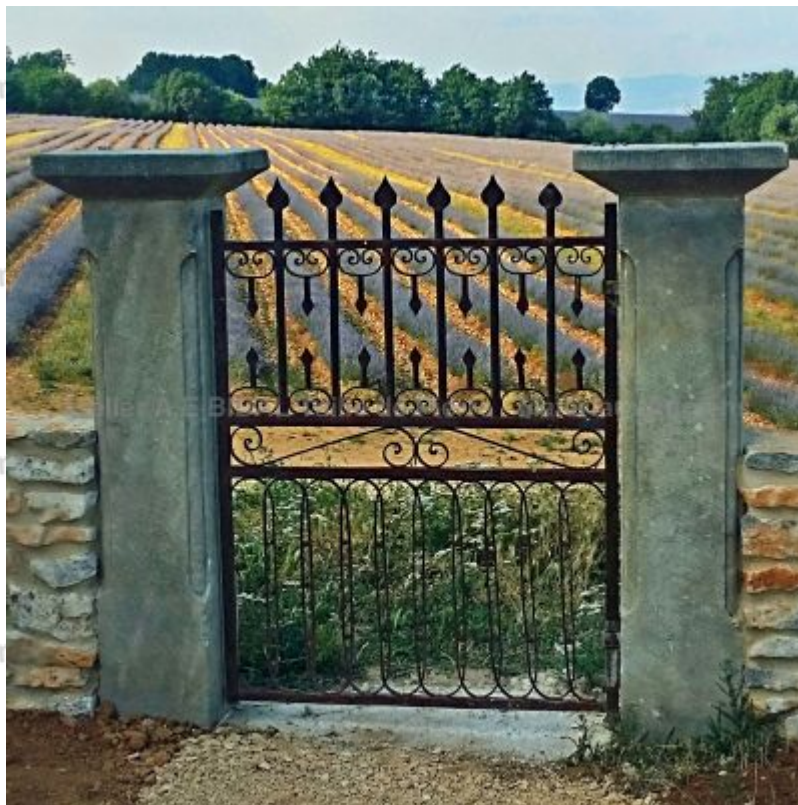

Paire de petits piliers monolithes en pierre de taille

Ces deux piliers confectionnés en pierre de taille (pierre d'Estailades ou pierre d'Avy) sont des piliers monolithes de petite taille. Ils présentent un chanfrein sur les angles et un large chapiteau plat. Finition et patine selon vos souhaits.

Hauteur 152 cm

Poids 650 kg

- Fût : 30 cm x 30 cm x H 140 cm - Chapiteau : 50 cm
x 50 cm x H 12 cm

Prix

1410 €

Référence

BA55

SAS Alain Edouard Bidal