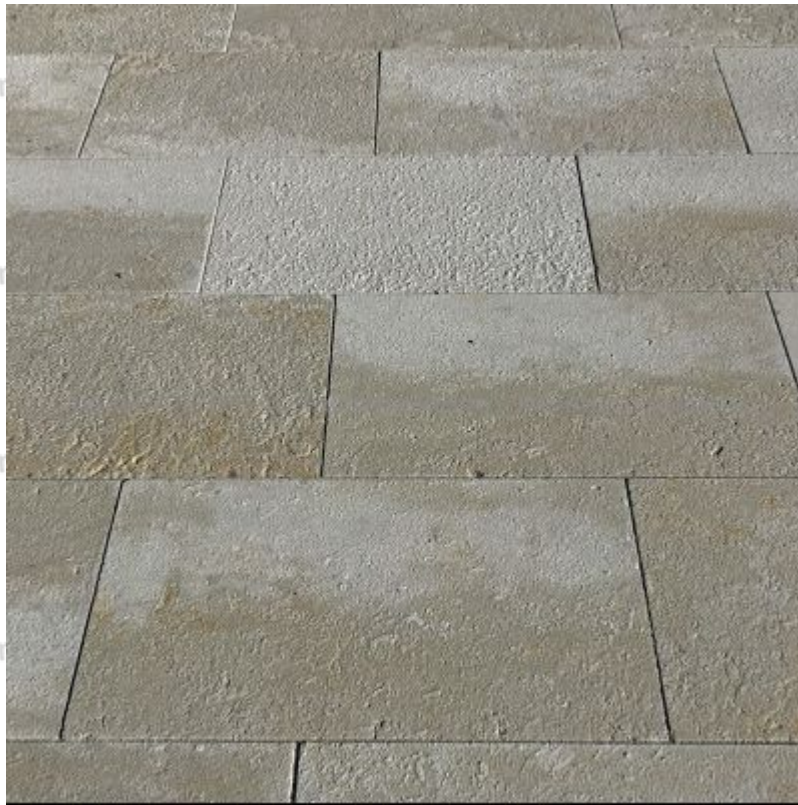

Dallage en pierre d'Avy finition brossée ou adoucie

Dallage en pierre naturelle française de la région de Bordeaux, la pierre d'Avy.
Finition brossée ou adoucie. -- Prix au M² --

FORMAT : Longueurs variables x largeur de 20 à 45cm
x épaisseur 2 cm