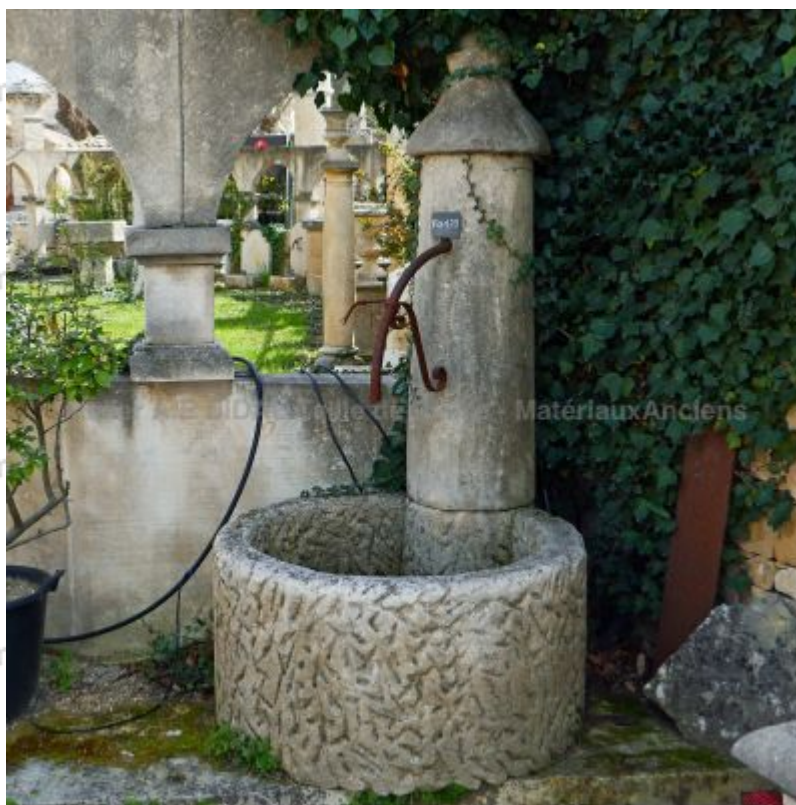

# Fontaine en pierre de taille avec bassin rond massif et colonne avec boule

Cette fontaine de jardin en pierre est une fontaine décorative pouvant s'installer partout, même dans un angle ! Cette fontaine de Provence possède un bac monolithe de forme ronde et de style rustique, et une colonne circulaire dotée d'une sortie d'eau en fer forgé et d'une chapiteau surmonté d'une boule. En pierre d'Estaillasses.

Hauteur 195 cm

Largeur 100 cm

Profondeur 110 cm

- Hauteur du bassin : 50 cm

Prix  
**4680 €**

Référence

**FO172**

**SAS Alain Edouard Bidal**