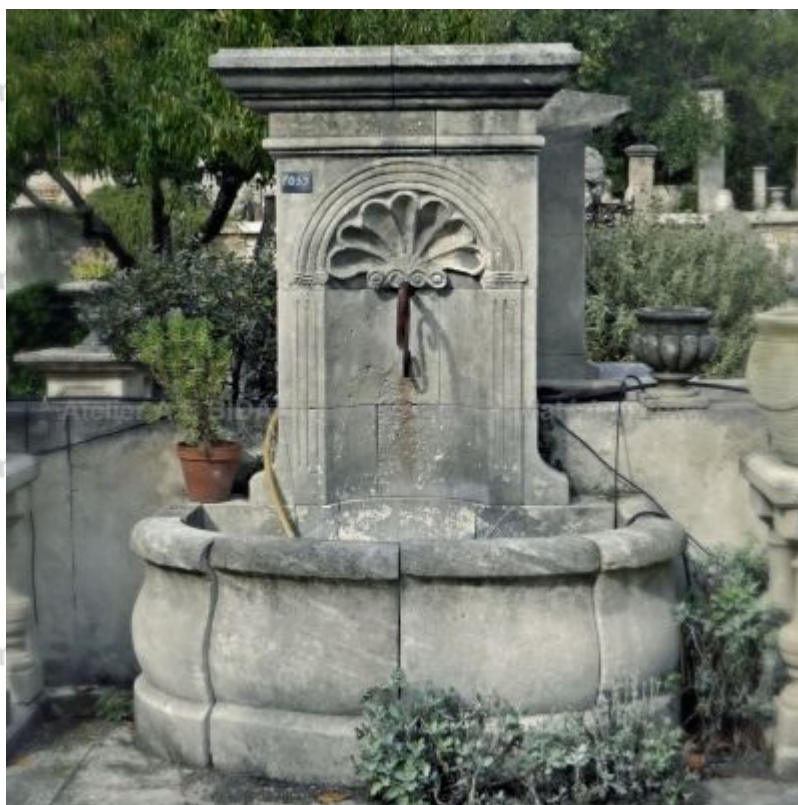

**Fontaine murale en pierre naturelle :**  
**Donné**

Fontaine de jardin artisanale réalisée en pierre de taille à adosser contre un mur : bassin en demie-lune composé d'un assemblage de pierres moulurées, fronton étroit avec concave dans lequel trône une belle sculpture faite main de coquille et orné de colonnes cannelées, large chapiteau plat avec moulures.

Hauteur 205 cm

Largeur 160 cm

Profondeur 100 cm

- Hauteur du bassin : 65 cm

Prix  
**6230 €**

Référence

**F039**

**SAS Alain Edouard Bidal**