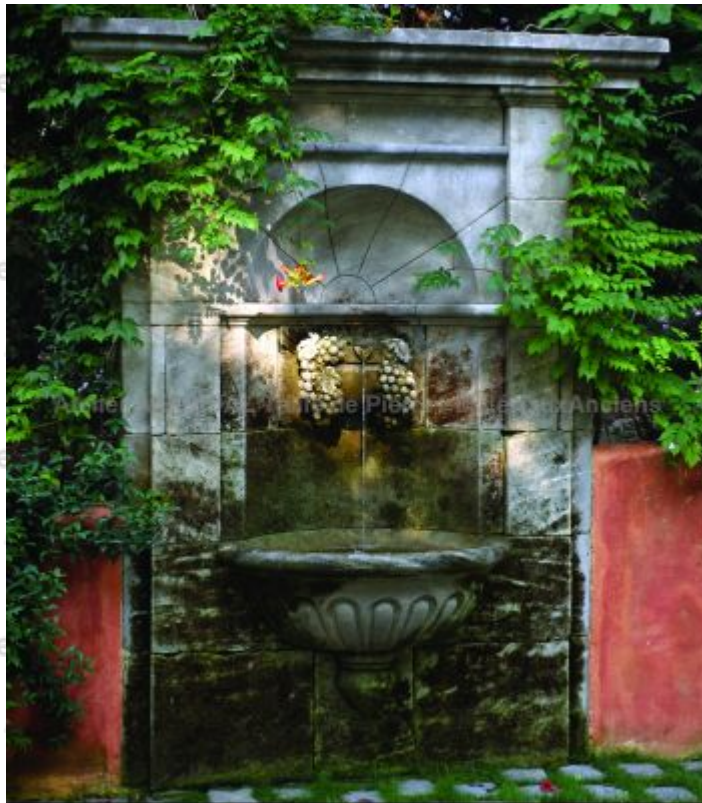

Grande fontaine murale en pierre naturelle : Vigne

Très haute et large fontaine de type murale en pierre de taille (pierre d'Avy, calcaire naturel ferme) : Vigne, appelée ainsi car sa sortie d'eau est un dévidoir orné de grappes de raisins et de feuilles de vigne finement sculptées à la main. Ce décor vient s'insérer dans une niche appareillée. l'eau se déverse dans un large vasque monolithique à godrons. -- TARIFS, NOUS CONTACTER --

Hauteur 270 cm
Largeur 224 cm
Profondeur 95 cm
Poids 4800 kg

- Hauteur de la vasque : 35 cm

Prix
0 €

Référence
F071

SAS Alain Edouard Bidal

2420 Route du Thor - RN 100 - 84800 L'Isle sur la Sorgue (France)
Tél. : +33 (0)4 90 20 72 83 - infos@sculptures-bidal.com
www.materiaux-anciens-bidal.com - www.sculptures-bidal.com