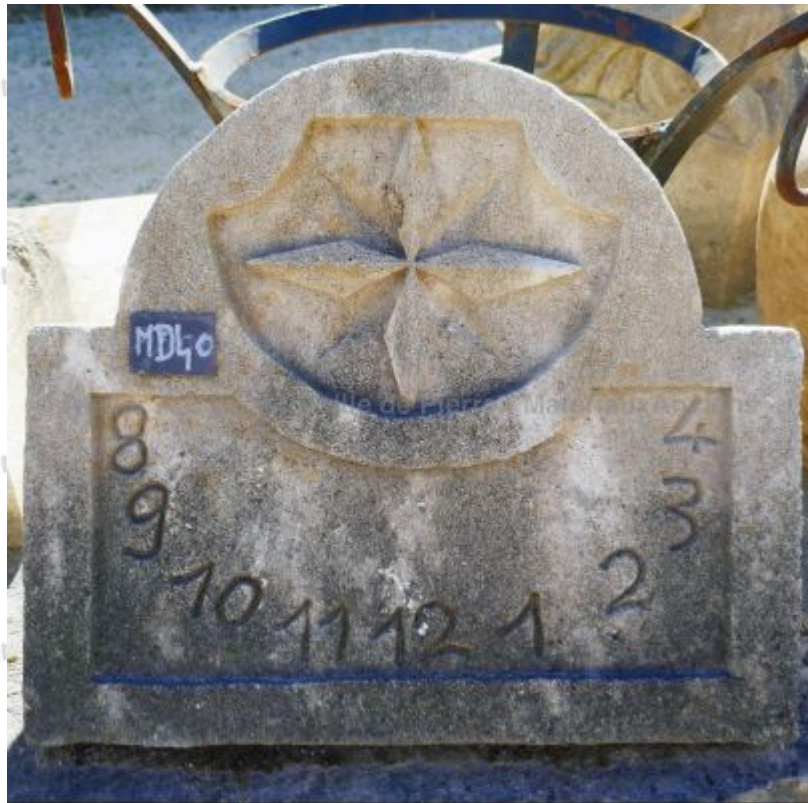

### Cadran solaire en pierre de Provence : Rose des sables

Joli petit cadran solaire en pierre naturelle de Provence, la pierre d'Estailades, avec diverses sculptures réalisées à la main.

Hauteur 45 cm  
Largeur 50 cm  
Poids 20 kg  
Épaisseur 5 cm

Prix  
**450 €**  
Référence  
**MD40**

**SAS Alain Edouard Bidal**

2420 Route du Thor - RN 100 - 84800 L'Isle sur la Sorgue (France)  
Tél. : +33 (0)4 90 20 72 83 - [infos@sculptures-bidal.com](mailto:infos@sculptures-bidal.com)  
[www.materiaux-anciens-bidal.com](http://www.materiaux-anciens-bidal.com) - [www.sculptures-bidal.com](http://www.sculptures-bidal.com)